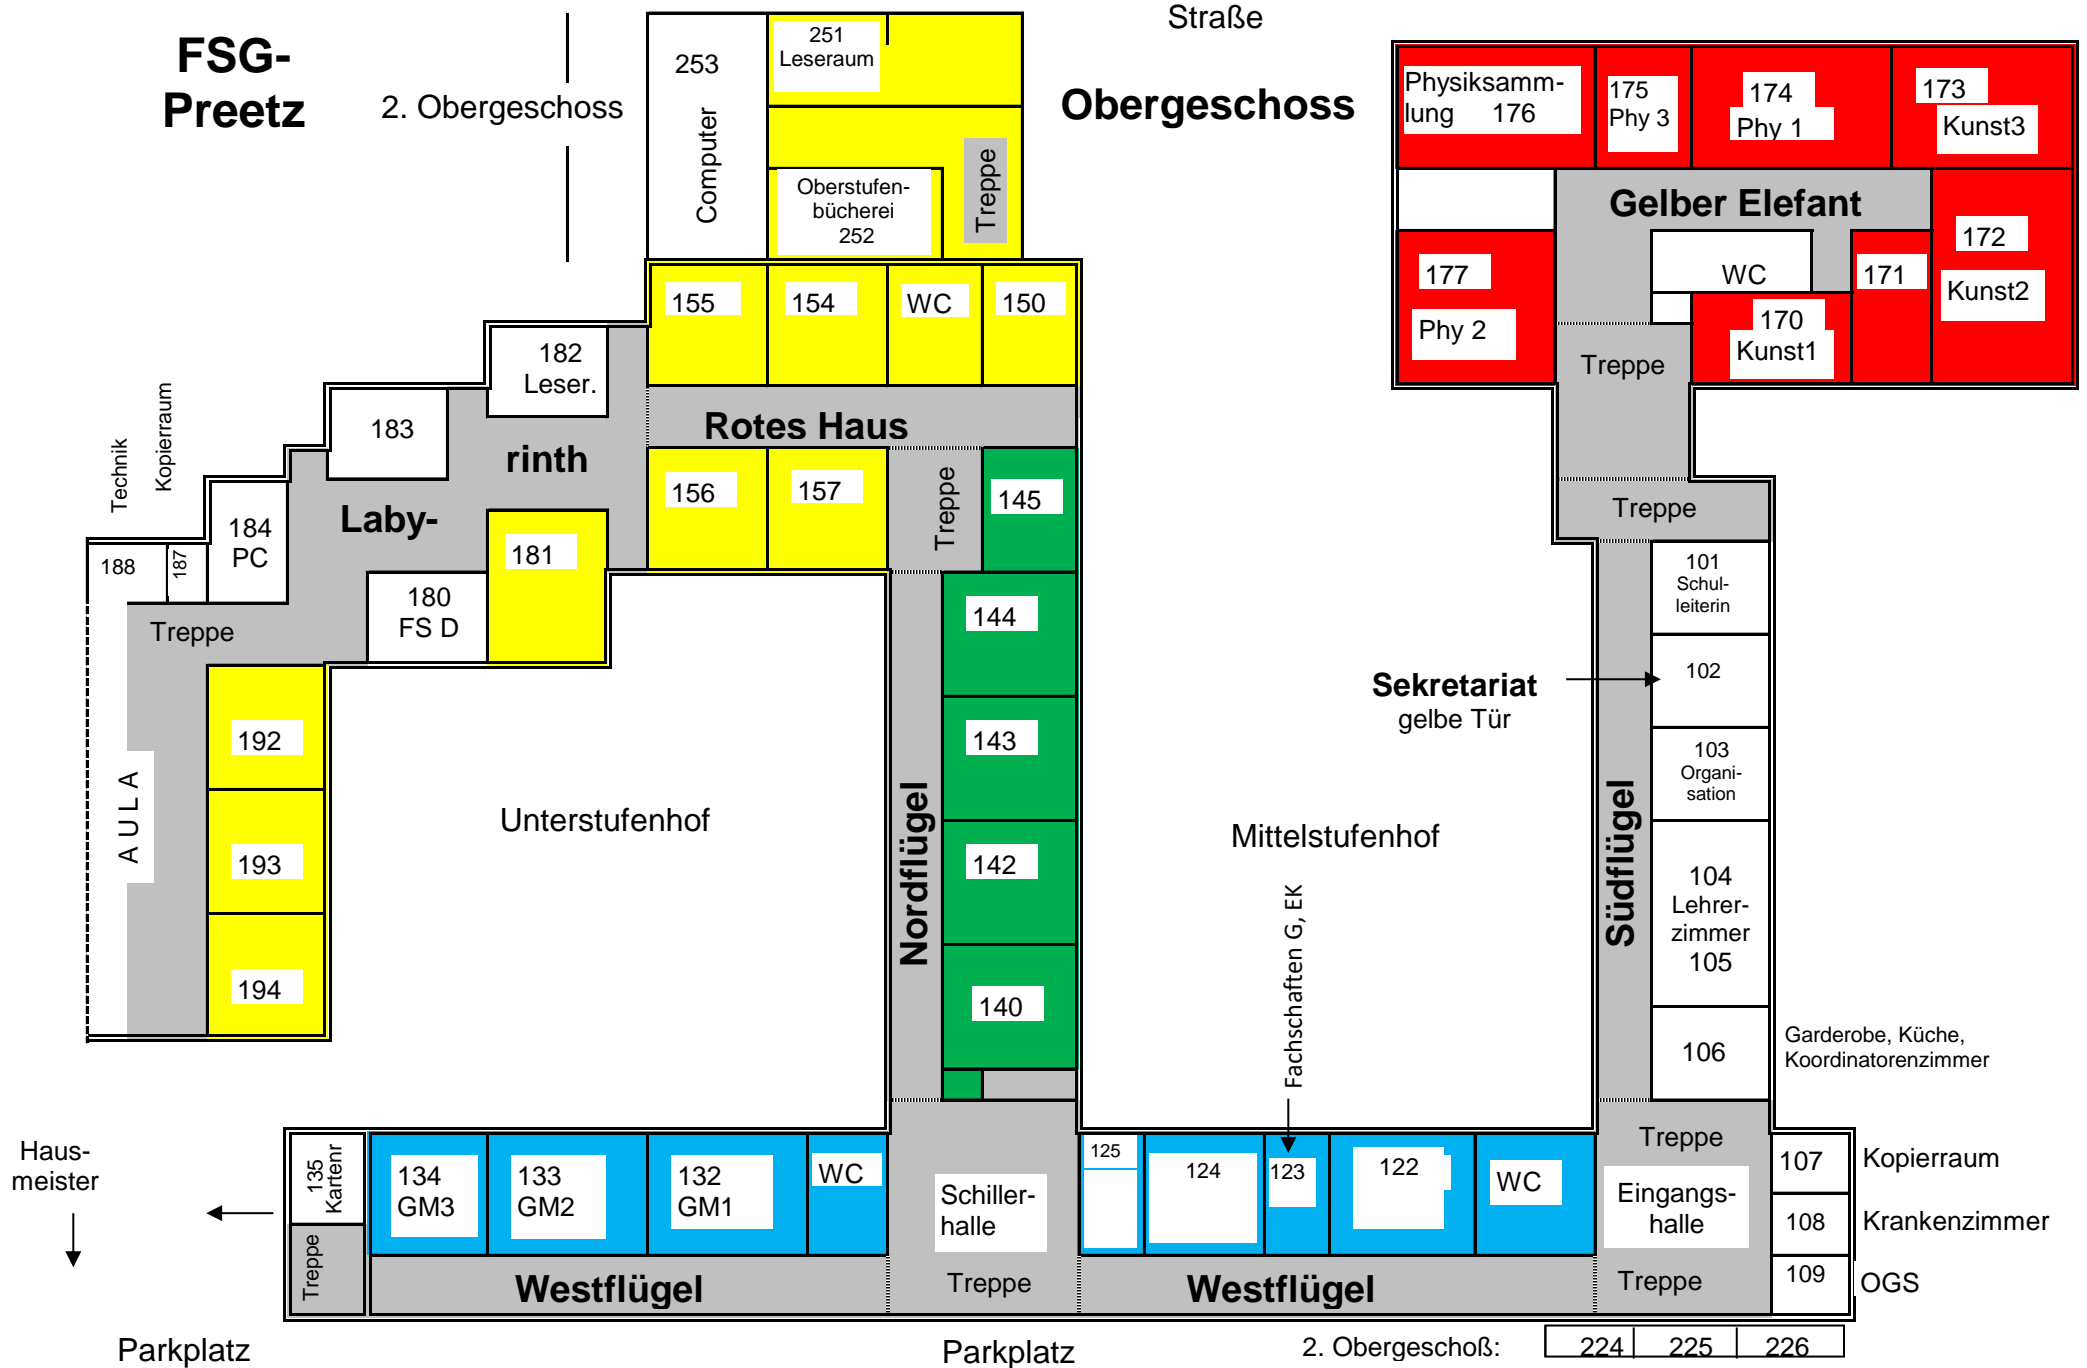

# Lageplan der Schule

# Friedrich-Schiller-Gymnasium Preetz

Straße  
Erdgeschoss

Hausmeister (Wohnung)

Parkplatz

Keller: K35, K36

Parkplatz

Keller: Lernmittelbücherei

Glaskasten

Gelegenheiten zum Essen und Trinken befinden sich im Bereich des Unter- und Mittelstufenhofs, der Mensa und der Sportanlagen

RaumNr. Präsentationstag	Projekt	Leitung
35 +32	3-D Drucker und Lasercutter	Herr Röhl, Herr Sierck
7	Actionbound Rallye	Frau Horn, Frau Petersen
Redwood	American Sports	Herr Hutsch
72	Brandmalerei	Frau Simon
Aula-Bühne	Chance to dance	Frau Polischuk
Schilleria	Cocktailbar	Frau Bartkowiak, Herr Brandtner
56 + Schachbrett	Dänisches Cafe	Frau Pape
Theaterkeller	Ein Song für das FSG	Frau Wirsing, Herr Rössel
22/24/25	Escape Room	Herr Grote, Herr Zander, Frau Münchau
Parkplatz	Feuerwehrprojekt Blaulicht	Frau Schwiderski, Herr Möller
Rakvere	Floorball	Herr Welna
73	Forschung in der Natur	Frau Freise
5	Fotobox	Frau Außerwinkler
4	Kreativwerkstatt	Frau Dix
55	Pflanzlich genießen	Frau Ahlers und Frau Scherer
Aula-Bühne	Ritter Schiller - Make A Movie	Herr Schmidt
Mensa Küche	Ronjas Patisserie	Ronja Kayser
6	Schiller reloaded	Frau Arpert
Parkplatz	Schulsanitätsdienst	Frau Röschmann, Frau Graumann
Bootshaus	Sicherheit im Ruderboot	Herr Bartram
Aula-Bühne	Songs aus 8 Jahrzehnten	Frau Herwig, Frau Schroeter
81	The English Café	Frau Sothmann
Aula-Foyer	Töpfern	Frau Ressel-Lindner
45	Ukrainer-Projekt	
53	Upcycling von Tetrapaks	Frau Rademacher, Frau Pachnicke

Gelegenheiten zum Essen und Trinken befinden sich im Bereich des Unter- und Mittelstufenhofs, der Mensa und der Sportanlagen