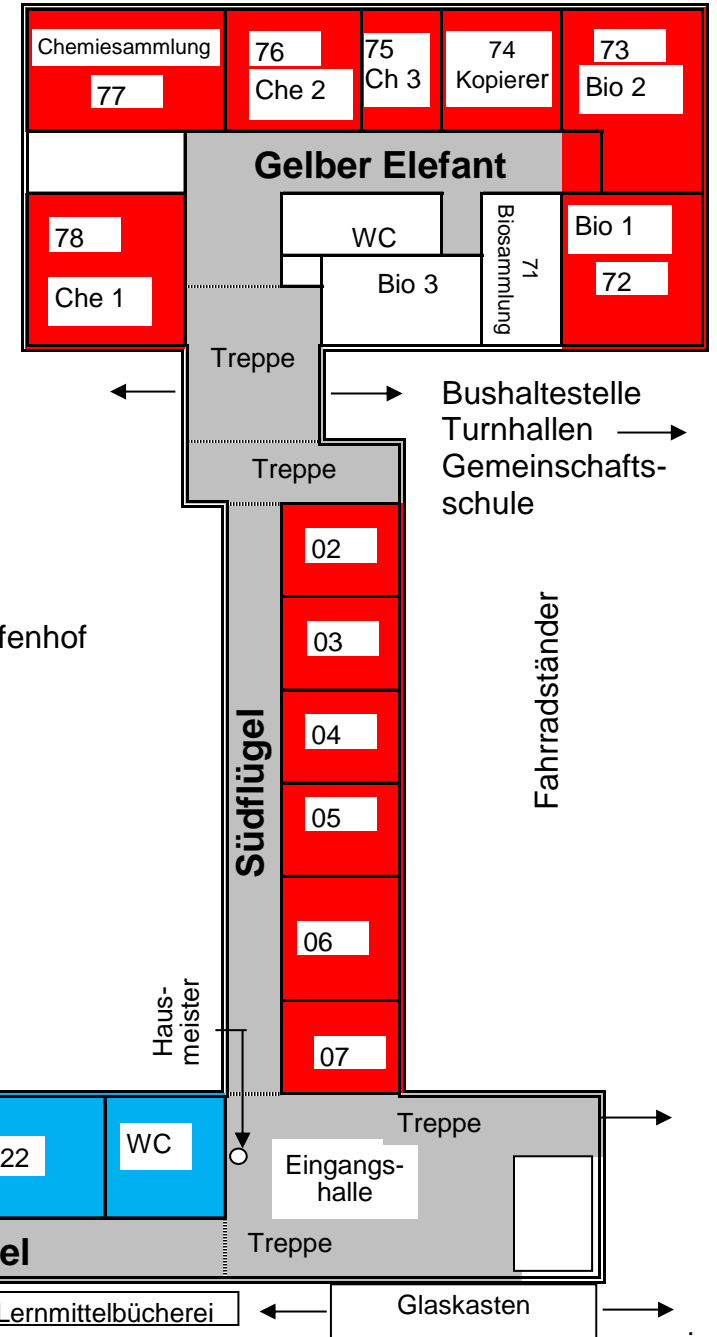

# Lageplan der Schule

# Friedrich-Schiller-Gymnasium Preetz

Straße  
Erdgeschoss

Hausmeister (Wohnung)

Parkplatz

Keller: K35, K36

Parkplatz

Keller: Lernmittelbücherei

Glaskasten

RaumNr. Präsentationstağ	Projekt	Leitung
170	75er Dreh	Frau van Heys, Frau Schnoor
155	Actionbound	Frau Horn, Frau Petersen
133	Alumni Verein	Herr Kopiske
Redwood	American Sports	Herr Hutsch
181	Challenge 75	Frau Konen
Parkplatz	Feuerwehrprojekt Blaulicht	Frau Schwiderski, Herr Möller
Rakvere	Floorball	Herr Welna
172	Freie Kunst	Herr Greven
154/156	FSG in Minecraft	Frau Abeling, Herr Gramenz
145	FSG-Museum	
134	Hall of fame	Frau Wollna
174/177	Himmel über Preetz	Frau Leuckfeld, Herr Wichmann
173	Kreativ-Workshop	Frau Harfmann-Logan
122/124	Nähen	Frau Dehn, Frau Krüger, Frau Scharnberg
254/255	Oberstufenzentrum	Herr Manz
150	Projektwochen Zeitung	Frau Kock
Mensa Küche	Ronjas Patisserie	Ronja Kayser
Parkplatz	Schulsanitätsdienst	Frau Röschmann, Frau Graumann
Bootshaus	Sicherheit im Ruderboot	Herr Bartram
194	Trommeln	Frau Fürst

Gelegenheiten zum Essen und Trinken befinden sich im Bereich des Unter- und Mittelstufenhofs, der Mensa und der Sportanlagen